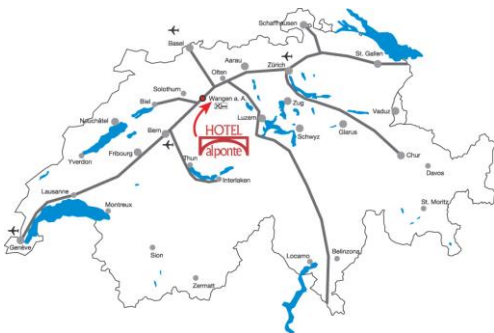

Situationsplan Hotel al ponte

Das Hotel al ponte in Wangen an der Aare/Wiedlisbach ist sehr zentral gelegen im Schweizer Mittelland direkt an der A1. Von Bern, Basel, Zürich und Luzern erreichen Sie uns innert 20-50 Minuten. Wir verfügen über 100 Parkplätze, die für unsere Gäste gratis sind.

Anreise mit dem Auto Autobahn A1 Bern-Zürich, Ausfahrt Wangen an der Aare/Wiedlisbach (Ausfahrt 42), Richtung Wangen an der Aare direkt auf der linken Seite.

Anreise mit ÖV Wangen an der Aare liegt an der SBB-Linie Olten-Solothurn, mit Anschluss an Zugverbindungen in die ganze Schweiz. Sie erreichen uns vom Bahnhof Wangen an der Aare innert 10-15 Minuten. Distanz 1.1 km.

Navigationsgeräte **Eingabe: Wangenstrasse 55, 4537 Wiedlisbach, Switzerland**
Koordinaten: N 47° 14' 25", E 7°39'11"
Geocode: 47.240233, 7.653061

Hotel al ponte
Walker Gastro AG
Wangenstrasse 55
an der Aare/Wiedlisbach