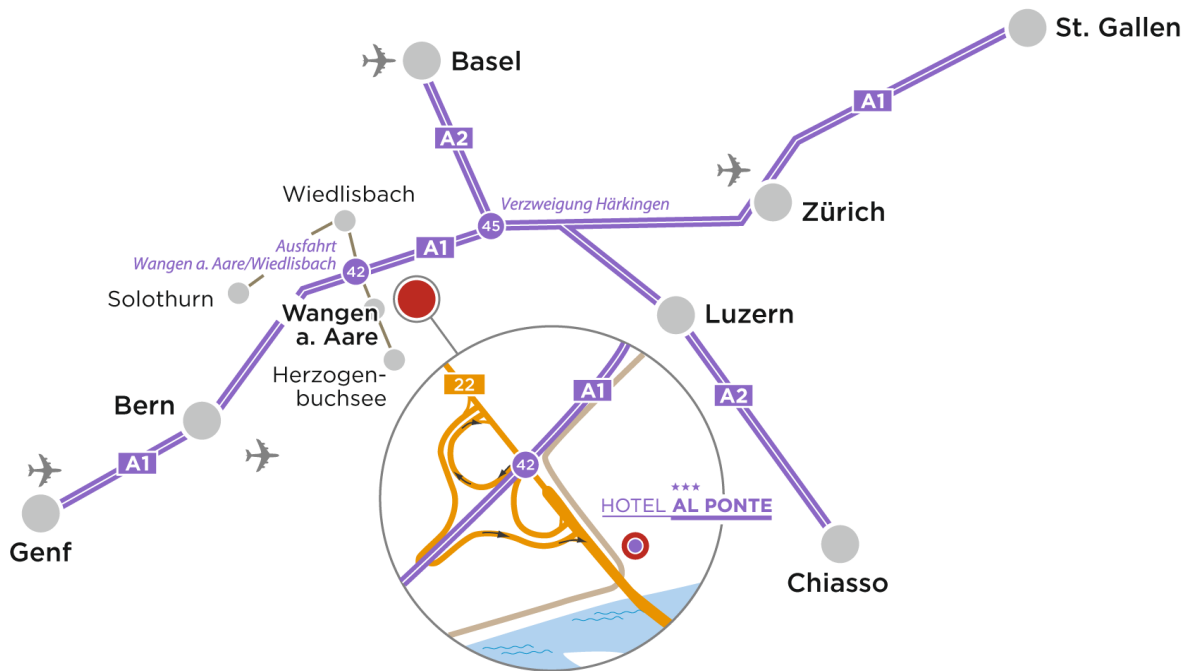

Situationsplan Hotel al ponte

Das Hotel al ponte in Wangen an der Aare/Wiedlisbach ist sehr zentral gelegen im Schweizer Mittelland direkt an der A1. Von Bern, Basel, Zürich und Luzern erreichen Sie uns innert 20-50 Minuten. Wir verfügen über 100 Parkplätze, die für unsere Gäste gratis sind.

Anreise mit dem Auto Autobahn A1 Bern-Zürich, Ausfahrt Wangen an der Aare/Wiedlisbach (Ausfahrt 42), Richtung Wangen an der Aare direkt auf der linken Seite.

Anreise mit ÖV Wangen an der Aare liegt an der SBB-Linie Olten-Solothurn, mit Anschluss an Zugverbindungen in die ganze Schweiz. Sie erreichen uns vom Bahnhof Wangen an der Aare innert 10-15 Minuten. Distanz 1.1 km.

Navigationsgeräte **Eingabe: Wangenstrasse 55, 4537 Wiedlisbach, Switzerland**
Koordinaten: N 47° 14' 25", E 7°39'11"
Geocode: 47.240233, 7.653061

Hotel al ponte
Walker Gastro AG
Wangenstrasse 55
an der Aare/Wiedlisbach